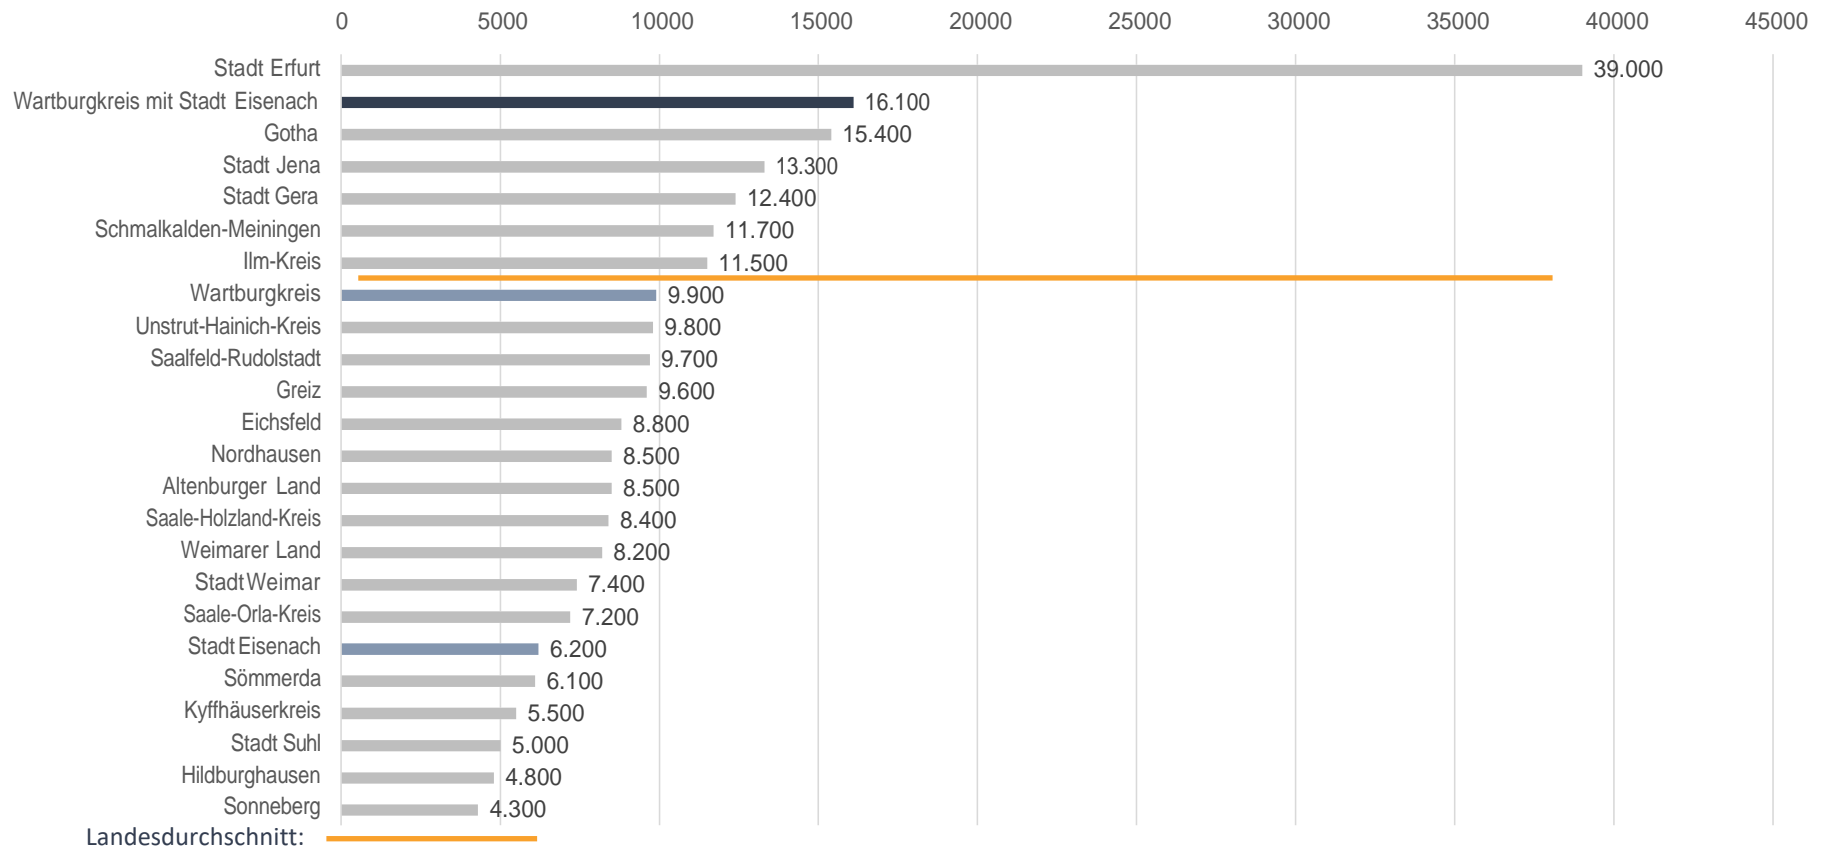

**Kreise und kreisfreie Städte in Thüringen: Erwerbstätige am Arbeitsort; Jahresdurchschnitt 2017\***  
**Handel, Verkehr, Gastgewerbe, Information und Kommunikation;**

Quelle: Bundesagentur für Arbeit und Thüringer Landesamt für Statistik, 29.11.2019

\* Berechnungsstand August 2018