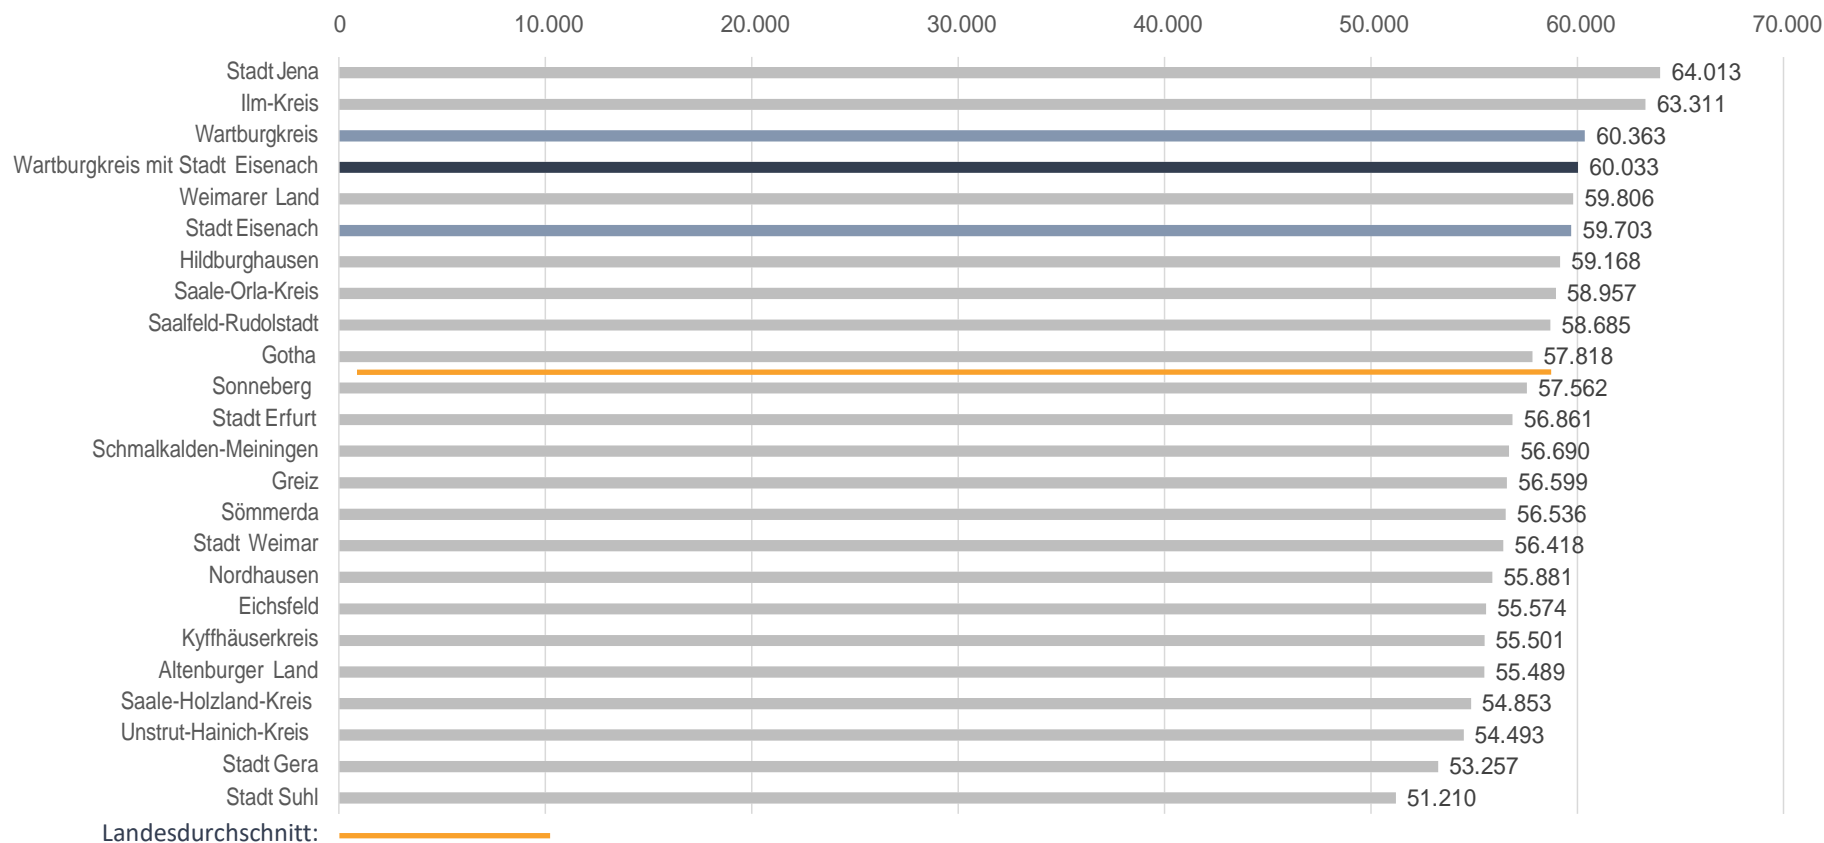

Kreise und kreisfreie Städte in Thüringen: Bruttoinlandsprodukt je Erwerbstätigen in Euro, 2016*

Quelle: Bundesagentur für Arbeit und Thüringer Landesamt für Statistik, 29.11.2019

* vorläufiges Ergebnis, Berechnungsstand 2018