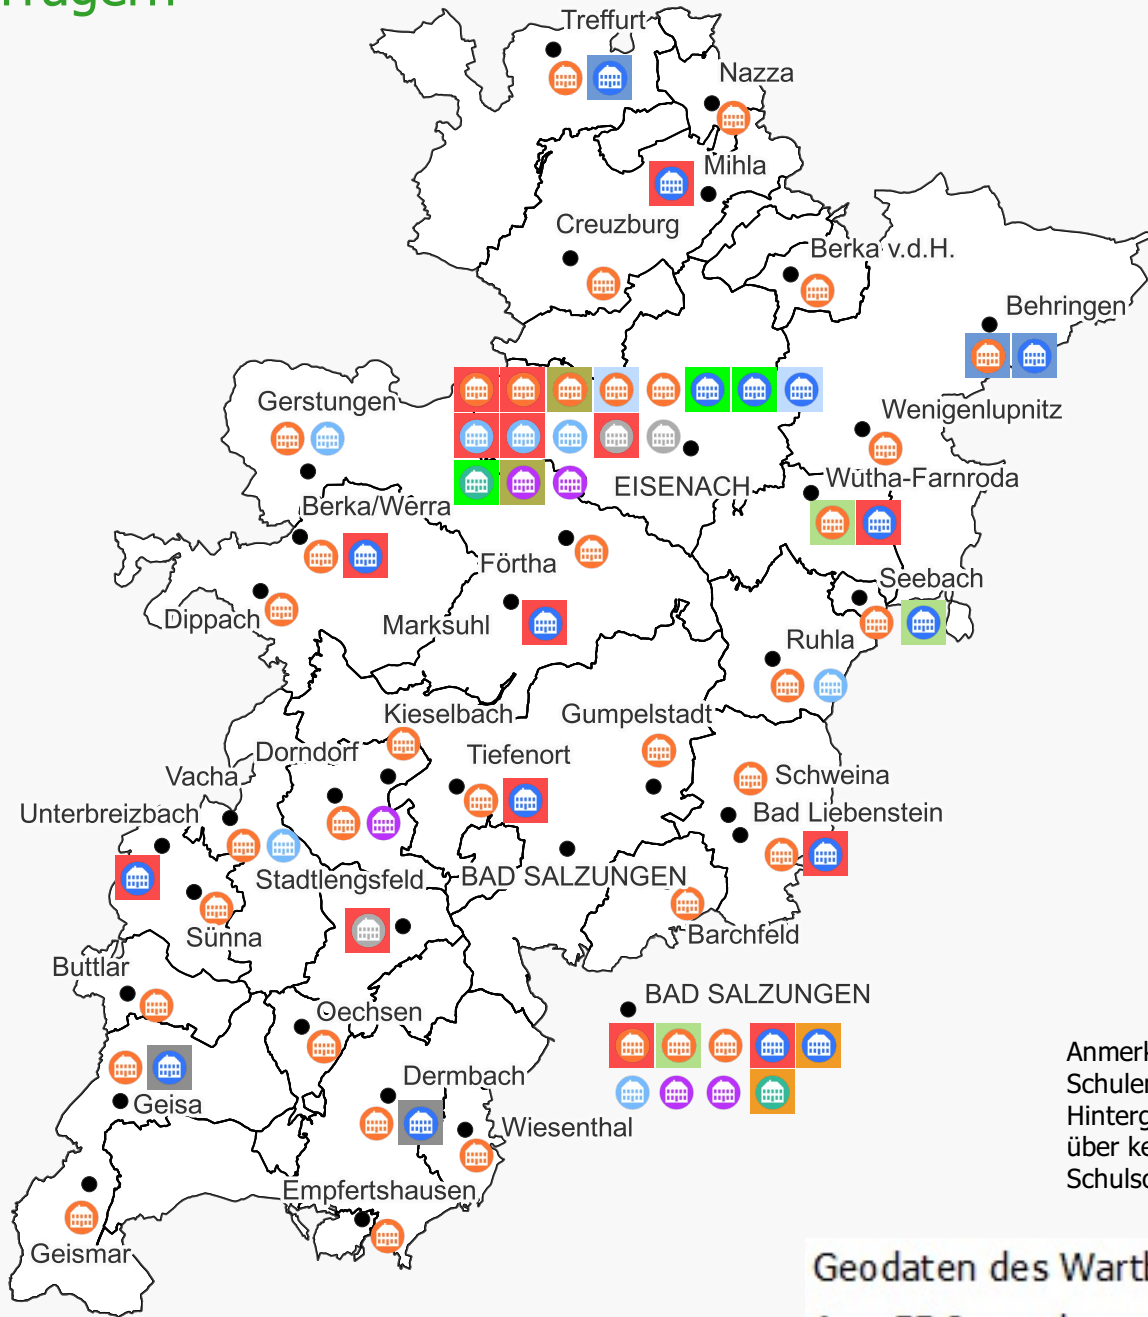

Schulsozialarbeit WAK 2024 mit Trägern

Anmerkung:
Schulen ohne farbigen
Hintergrund verfügen
über keinen
Schulsozialarbeiter.

Geodaten des Wartburgkreises

Amt 55 Jugend

Schulsozialarbeit 2024

- Schulort
- Gemeinde mit Schule Text
- Berufsschulen
- Förderschulen
- Gemeinschaftsschulen
- Grundschulen
- Gymnasien
- Regelschulen

Träger

- Träger AWO
- Träger Bildungswerk
- Träger Caritas Erfurt
- Träger Caritas Fulda
- Träger Diakonie
- Träger Johanniter
- Träger Wartburgkreis
- Träger Sozialwerk

0 5 10 km

Datenquellen:
Grenzen: GDI-DE-Th 2024
Schulen: eigene Erhebung